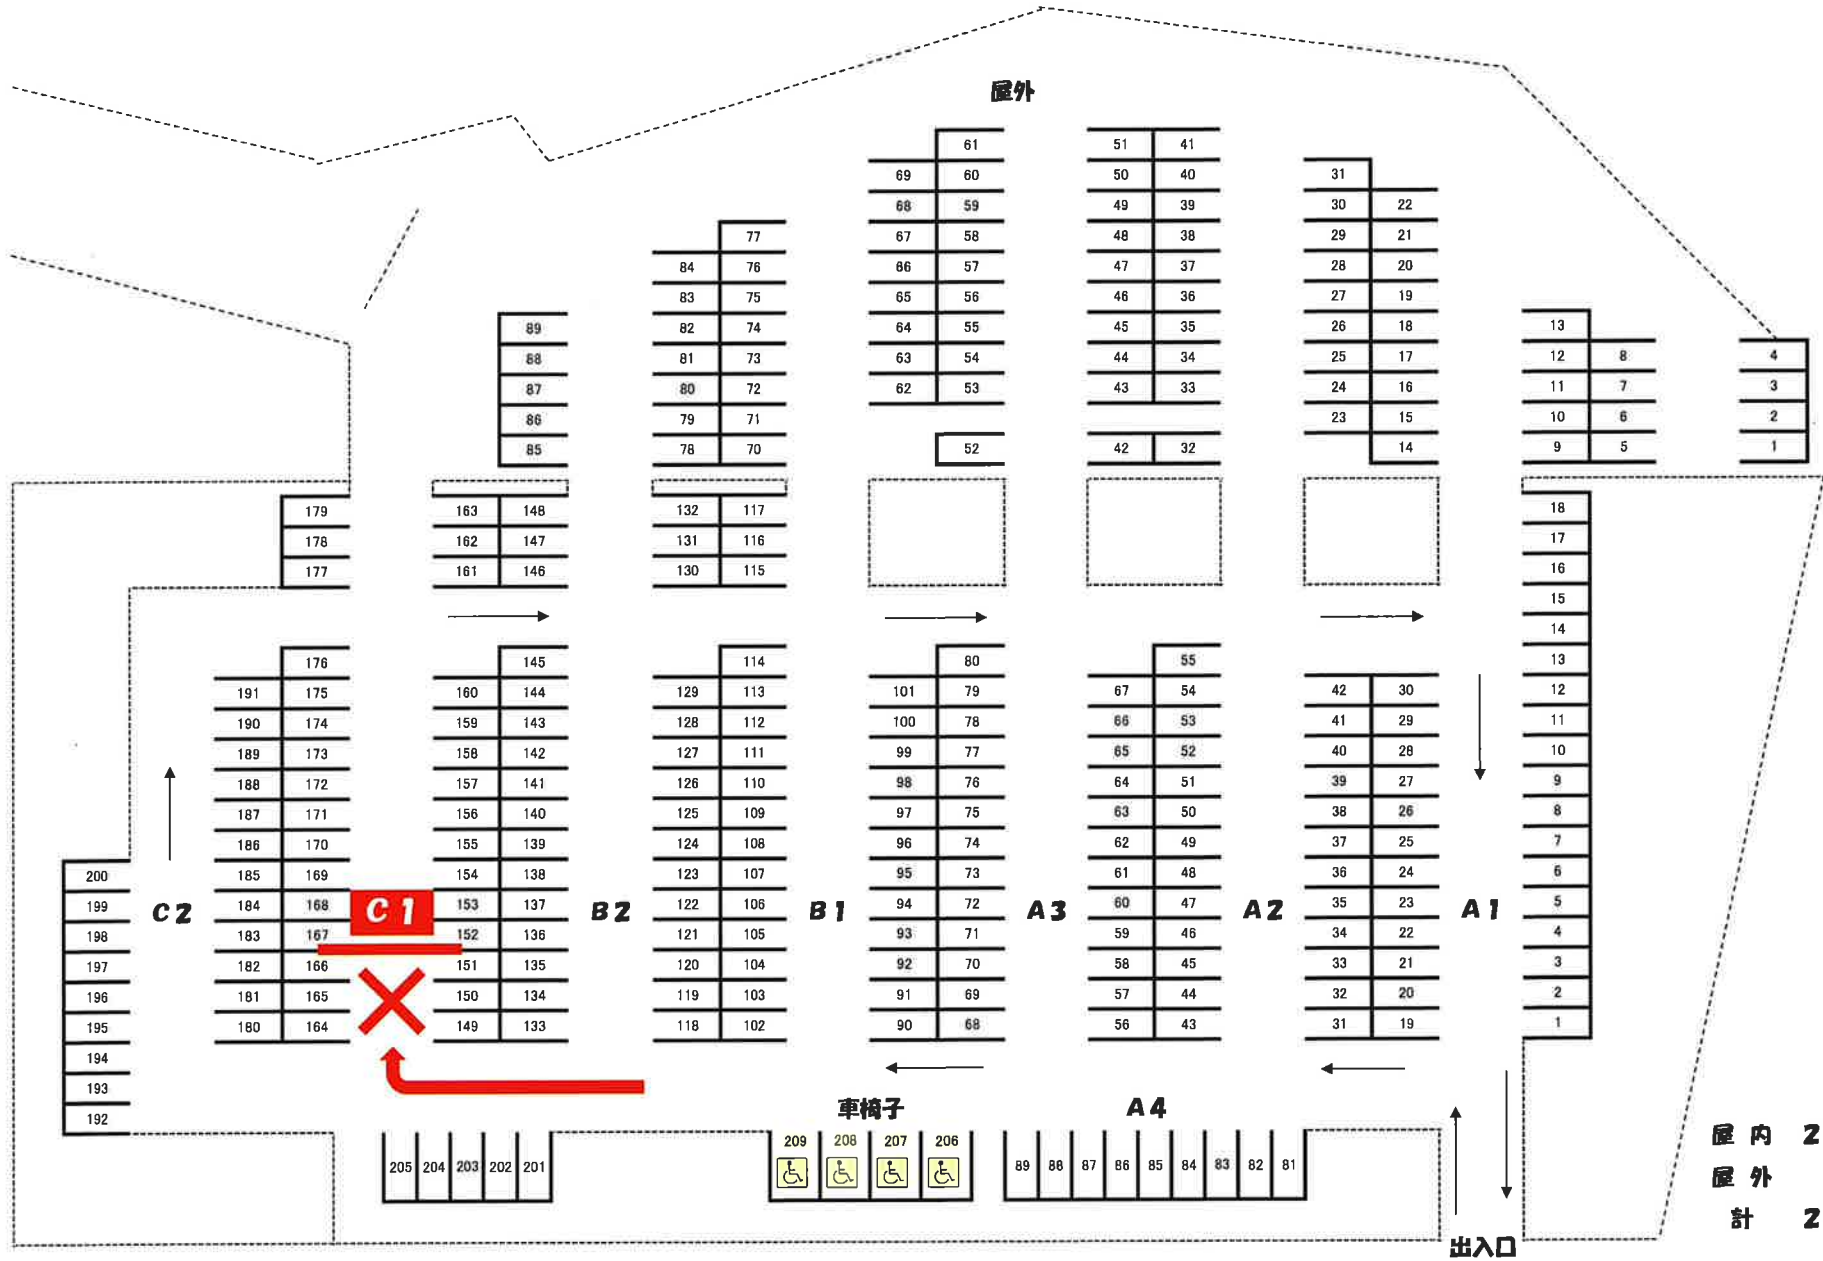

ベッパアリーナ 駐車場配置図

屋内 209台 (身障者4台含む)
屋外 89台
計 298台